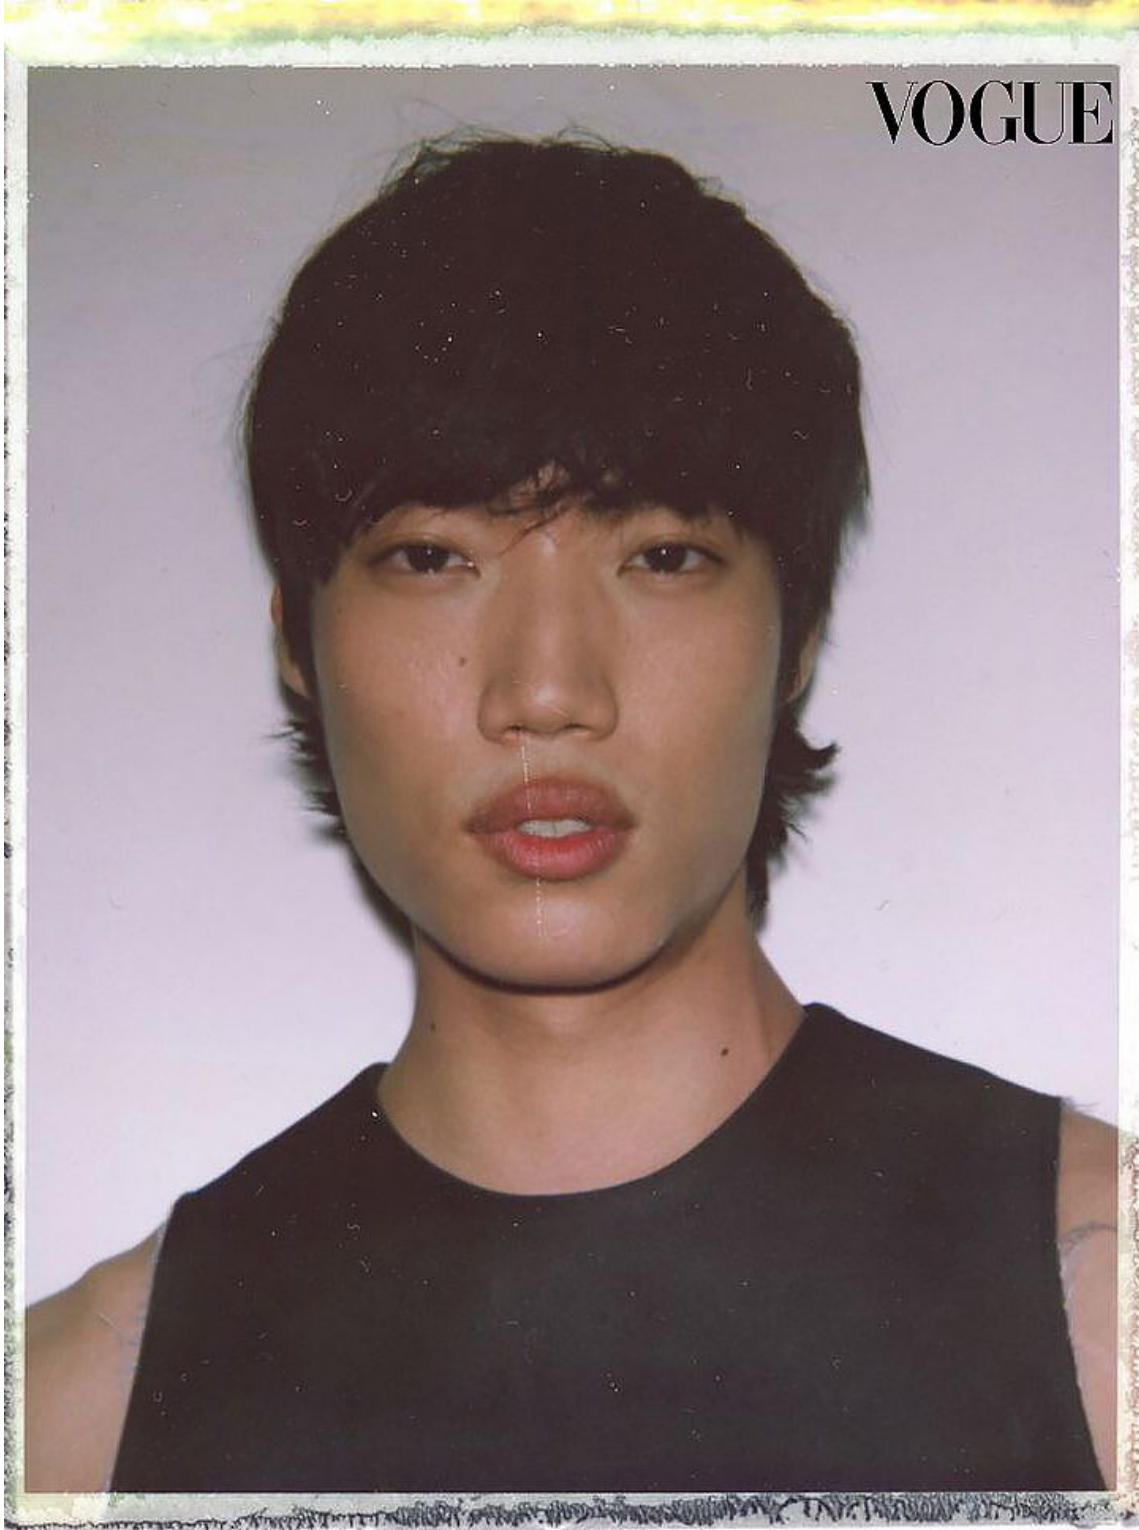

DAVID LEE

height 6'2" · bust 37" · waist 28" · suit 48
shoes size 43 EU/12 US/8 UK · hair brown · eyes brown